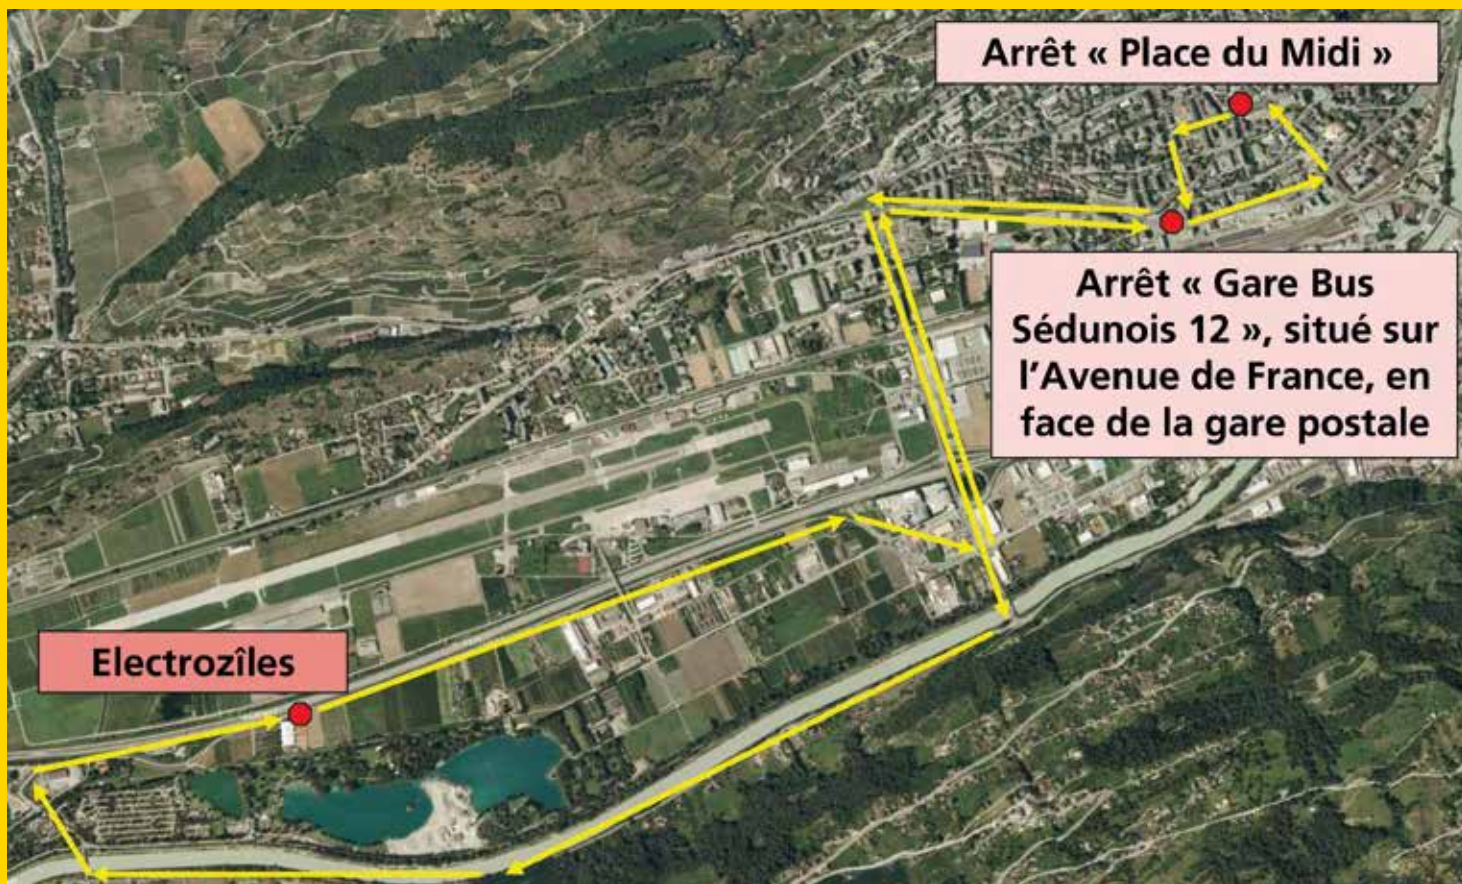

FESTIVAL ELECTROZÎLES 2017

Parcours :

Place du Midi – Gare Bus Sédunois* – Festival Electrozîles

* L'arrêt se situe en face de la gare postale, devant le restaurant de la Poste « Gare Bus Sédunois 12 »

Vendredi 23 juin : Premier départ Place du Midi 21h00
puis chaque 30 minutes jusqu'à 5h00
prix CHF 5.- (aller simple) AG non valable

Samedi 24 juin : Premier départ Place du Midi 20h00
puis chaque 30 minutes jusqu'à 5h00
prix CHF 5.- (aller simple) AG non valable

Bus retour au départ des Îles

Départ chaque :15 et :45 / Dernier départ 05h00

Bus de nuit au départ de Sion, gare sur carpostal.ch

CarPostal

La classe jaune.

ELECTROZÎLES